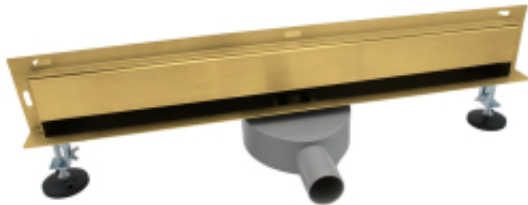

Link do produktu: <https://bw-tech.pl/odplyw-liniowy-scienny-zloty-obrotowy-360-90-cm-p-233.html>

## Odpyływ liniowy ŚCIENNY ZŁOTY OBROTOWY 360° - 90 cm

Cena brutto	<b>309,00 zł</b>
Cena netto	<b>251,22 zł</b>
Dostępność	<b>Dostępny</b>
Czas wysyłki	<b>24 godziny</b>
Numer katalogowy	<b>SR04GL900</b>

### Opis produktu

ŚCIENNY ODPŁYW LINIOWY ZŁOTY OBROTOWY SYFON 2w1 - 90 cm - montaż tylko 4 cm

**Pion jest po drugiej stronie lub obok - obrotowy syfon ułatwi montaż, bez konieczności stosowania dużej ilości kolanek**

#### CHARAKTERYSTYKA:

- **DWUSTRONNY RUSZT** - do wklejenia płytki lub czarna maskownica
- **ŁATWOŚĆ CZYSZCZENIA** - od góry
- odpływ **Ø40 lub Ø50 mm**
- przepływ - **aż 0,6 l/s**
- szerokie nóżki **UŁAWIAJĄCE** poziomowanie
- uszczelniająca mata ze specjalnej flizeliny hydroizolacyjnej **SZCZELNOŚĆ 1,5 BAR**
- koryto wykonane ze **STALI NIERDZEWNEJ**
- syfon **Z OSADNIKIEM** zanieczyszczeń
- **NISKI SYFON** - wysokość montażu tylko **56 mm**