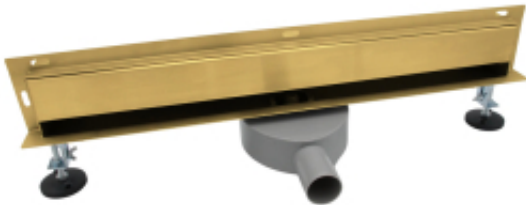

Link do produktu: <https://bw-tech.pl/odplyw-liniowy-scienny-zloty-obrotowy-360-90-cm-p-233.html>

Odpyływ liniowy ŚCIENNY ŻŁOTY OBROTOWY 360° - 90 cm

Cena brutto	309,00 zł
Cena netto	251,22 zł
Dostępność	Dostępny
Czas wysyłki	24 godziny
Numer katalogowy	SR04GL900

Opis produktu

ŚCIENNY ODPŁYW LINIOWY ŻŁOTY OBROTOWY SYFON 2w1 - 90 cm - montaż tylko 4 cm

Pion jest po drugiej stronie lub obok - obrotowy syfon ułatwi montaż, bez konieczności stosowania dużej ilości kolanek

CHARAKTERYSTYKA:

- **DWUSTRONNY RUSZT** - do wklejenia płytki lub czarna maskownica
- **ŁATWOŚĆ CZYSZCZENIA** - od góry
- odpływ **Ø40 lub Ø50 mm**
- przepływ - **aż 0,6 l/s**
- szerokie nóżki **UŁAWIAJĄCE** poziomowanie
- uszczelniająca mata ze specjalnej flizeliny hydroizolacyjnej **SZCZELNOŚĆ 1,5 BAR**
- koryto wykonane ze **STALI NIERDZEWNEJ**
- syfon **Z OSADNIKIEM** zanieczyszczeń
- **NISKI SYFON** - wysokość montażu tylko **56 mm**

ZESTAW:

- dwustronny ruszt do wklejenia płytki lub kolor złoty
- koryto odpływowe
- regulowane nóżki mocujące
- syfon
- redukcja Ø40 / Ø50 mm
- sitko, kratka zatrzymująca nieczystości
- haczyk ułatwiający wyjmowanie rusztu
- mata hydroizolacyjna
- instrukcja montażu