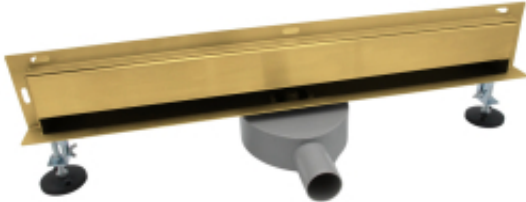

Link do produktu: <https://bw-tech.pl/odplyw-liniowy-scienny-zloty-obrotowy-360-90-cm-p-233.html>

## Odpyływ liniowy ŚCIENNY ZŁOTY OBROTOWY 360° - 90 cm

Cena brutto	<b>309,00 zł</b>
Cena netto	<b>251,22 zł</b>
Dostępność	<b>Dostępny</b>
Czas wysyłki	<b>24 godziny</b>
Numer katalogowy	<b>SR04GL900</b>

### Opis produktu

ŚCIENNY ODPŁYW LINIOWY ZŁOTY OBROTOWY SYFON 2w1 - 90 cm - montaż tylko 4 cm

**Pion jest po drugiej stronie lub obok - obrotowy syfon ułatwi montaż, bez konieczności stosowania dużej ilości kolanek**

#### CHARAKTERYSTYKA:

- **DWUSTRONNY RUSZT** - do wklejenia płytki lub czarna maskownica
- **ŁATWOŚĆ CZYSZCZENIA** - od góry
- odpływ **Ø40 lub Ø50 mm**
- przepływ - **aż 0,6 l/s**
- szerokie nóżki **UŁAWIAJĄCE** poziomowanie
- uszczelniająca mata ze specjalnej flizeliny hydroizolacyjnej **SZCZELNOŚĆ 1,5 BAR**
- koryto wykonane ze **STALI NIERDZEWNEJ**
- syfon **Z OSADNIKIEM** zanieczyszczeń
- **NISKI SYFON** - wysokość montażu tylko **56 mm**