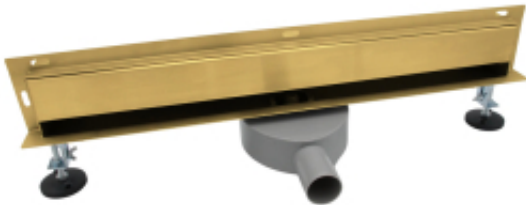

Link do produktu: <https://bw-tech.pl/odplyw-liniowy-scienny-zloty-obrotowy-360-80-cm-p-232.html>

Odpyływ liniowy ŚCIENNY ZŁOTY OBROTOWY 360° - 80 cm

Cena brutto	289,00 zł
Cena netto	234,96 zł
Dostępność	Dostępny
Czas wysyłki	24 godziny
Numer katalogowy	SR04GL800

Opis produktu

ŚCIENNY ODPŁYW LINIOWY ZŁOTY OBROTOWY SYFON 2w1 - 80 cm - montaż tylko 4 cm

Pion jest po drugiej stronie lub obok - obrotowy syfon ułatwi montaż, bez konieczności stosowania dużej ilości kolanek

CHARAKTERYSTYKA:

- **DWUSTRONNY RUSZT** - do wklejenia płytki lub czarna maskownica
- **ŁATWOŚĆ CZYSZCZENIA** - od góry
- odpływ **Ø40 lub Ø50 mm**
- przepływ - **aż 0,6 l/s**
- szerokie nóżki **UŁAWIAJĄCE** poziomowanie
- uszczelniająca mata ze specjalnej flizeliny hydroizolacyjnej **SZCZELNOŚĆ 1,5 BAR**
- koryto wykonane ze **STALI NIERDZEWNEJ**
- syfon **Z OSADNIKIEM** zanieczyszczeń
- **NISKI SYFON** - wysokość montażu tylko **56 mm**

ZESTAW:

- dwustronny ruszt do wklejenia płytki lub kolor złoty
- koryto odpływowe
- regulowane nóżki mocujące
- syfon
- redukcja Ø40 / Ø50 mm
- sitko, kratka zatrzymująca nieczystości
- haczyk ułatwiający wyjmowanie rusztu
- mata hydroizolacyjna
- instrukcja montażu