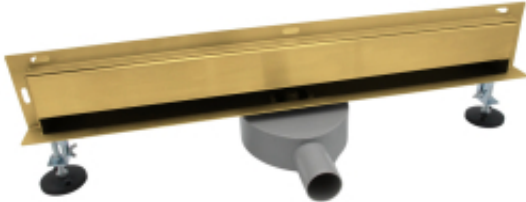

Link do produktu: <https://bw-tech.pl/odplyw-liniowy-scienny-zloty-obrotowy-360-80-cm-p-232.html>

Odpyływ liniowy ŚCIENNY ŻŁOTY OBROTOWY 360° - 80 cm

Cena brutto	289,00 zł
Cena netto	234,96 zł
Dostępność	Dostępny
Czas wysyłki	24 godziny
Numer katalogowy	SR04GL800

Opis produktu

ŚCIENNY ODPŁYW LINIOWY ŻŁOTY OBROTOWY SYFON 2w1 - 80 cm - montaż tylko 4 cm

Pion jest po drugiej stronie lub obok - obrotowy syfon ułatwi montaż, bez konieczności stosowania dużej ilości kolanek

CHARAKTERYSTYKA:

- **DWUSTRONNY RUSZT** - do wklejenia płytki lub czarna maskownica
- **ŁATWOŚĆ CZYSZCZENIA** - od góry
- odpływ **Ø40 lub Ø50 mm**
- przepływ - **aż 0,6 l/s**
- szerokie nóżki **UŁAWIAJĄCE** poziomowanie
- uszczelniająca mata ze specjalnej flizeliny hydroizolacyjnej **SZCZELNOŚĆ 1,5 BAR**
- koryto wykonane ze **STALI NIERDZEWNEJ**
- syfon **Z OSADNIKIEM** zanieczyszczeń
- **NISKI SYFON** - wysokość montażu tylko **56 mm**

ZESTAW:

- dwustronny ruszt do wklejenia płytki lub kolor złoty
- koryto odpływowe
- regulowane nóżki mocujące
- syfon
- redukcja Ø40 / Ø50 mm
- sitko, kratka zatrzymująca nieczystości
- haczyk ułatwiający wyjmowanie rusztu
- mata hydroizolacyjna
- instrukcja montażu