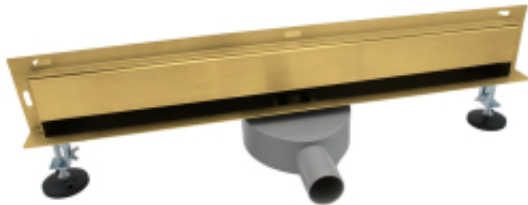

Link do produktu: <https://bw-tech.pl/odplyw-liniowy-scienny-zloty-obrotowy-360-120-cm-p-235.html>

Odpyływ liniowy ŚCIENNY ZŁOTY OBROTOWY 360° - 120 cm

Cena brutto	339,00 zł
Cena netto	275,61 zł
Dostępność	Dostępny
Czas wysyłki	24 godziny
Numer katalogowy	SR04GL1200

Opis produktu

ŚCIENNY ODPŁYW LINIOWY ZŁOTY OBROTOWY SYFON 2w1 - 120 cm - montaż tylko 4 cm

Pion jest po drugiej stronie lub obok - obrotowy syfon ułatwi montaż, bez konieczności stosowania dużej ilości kolanek

CHARAKTERYSTYKA:

- **DWUSTRONNY RUSZT** - do wklejenia płytki lub czarna maskownica
- **ŁATWOŚĆ CZYSZCZENIA** - od góry
- odpływ **Ø40 lub Ø50 mm**
- przepływ - **aż 0,6 l/s**
- szerokie nóżki **UŁAWIAJĄCE** poziomowanie
- uszczelniająca mata ze specjalnej flizeliny hydroizolacyjnej **SZCZELNOŚĆ 1,5 BAR**
- koryto wykonane ze **STALI NIERDZEWNEJ**
- syfon **Z OSADNIKIEM** zanieczyszczeń
- **NISKI SYFON** - wysokość montażu tylko **56 mm**

ZESTAW:

- dwustronny ruszt do wklejenia płytki lub kolor złoty
- koryto odpływowe
- regulowane nóżki mocujące
- syfon
- redukcja Ø40 / Ø50 mm
- sitko, kratka zatrzymująca nieczystości
- haczyk ułatwiający wyjmowanie rusztu
- mata hydroizolacyjna
- instrukcja montażu