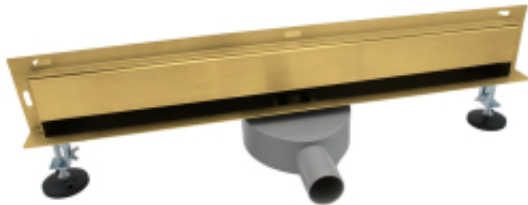

Link do produktu: <https://bw-tech.pl/odplyw-liniowy-scienny-zloty-obrotowy-360-100-cm-p-234.html>

## Odpyływ liniowy ŚCIENNY ZŁOTY OBROTOWY 360° - 100 cm

Cena brutto	<b>329,00 zł</b>
Cena netto	<b>267,48 zł</b>
Dostępność	<b>Dostępny</b>
Czas wysyłki	<b>24 godziny</b>
Numer katalogowy	<b>SR04GL1000</b>

### Opis produktu

ŚCIENNY ODPŁYW LINIOWY ZŁOTY OBROTOWY SYFON 2w1 - 100 cm - montaż tylko 4 cm

**Pion jest po drugiej stronie lub obok - obrotowy syfon ułatwi montaż, bez konieczności stosowania dużej ilości kolanek**

#### CHARAKTERYSTYKA:

- **DWUSTRONNY RUSZT** - do wklejenia płytki lub czarna maskownica
- **ŁATWOŚĆ CZYSZCZENIA** - od góry
- odpływ **Ø40 lub Ø50 mm**
- przepływ - **aż 0,6 l/s**
- szerokie nóżki **UŁAWIAJĄCE** poziomowanie
- uszczelniająca mata ze specjalnej flizeliny hydroizolacyjnej **SZCZELNOŚĆ 1,5 BAR**
- koryto wykonane ze **STALI NIERDZEWNEJ**
- syfon **Z OSADNIKIEM** zanieczyszczeń
- **NISKI SYFON** - wysokość montażu tylko **56 mm**