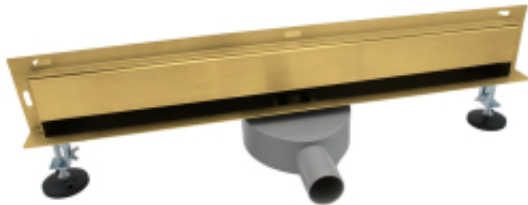

Link do produktu: <https://bw-tech.pl/odplyw-liniowy-scienny-zloty-obrotowy-360-100-cm-p-234.html>

Odpyływ liniowy ŚCIENNY ZŁOTY OBROTOWY 360° - 100 cm

Cena brutto	329,00 zł
Cena netto	267,48 zł
Dostępność	Dostępny
Czas wysyłki	24 godziny
Numer katalogowy	SR04GL1000

Opis produktu

ŚCIENNY ODPŁYW LINIOWY ZŁOTY OBROTOWY SYFON 2w1 - 100 cm - montaż tylko 4 cm

Pion jest po drugiej stronie lub obok - obrotowy syfon ułatwi montaż, bez konieczności stosowania dużej ilości kolanek

CHARAKTERYSTYKA:

- **DWUSTRONNY RUSZT** - do wklejenia płytki lub czarna maskownica
- **ŁATWOŚĆ CZYSZCZENIA** - od góry
- odpływ **Ø40 lub Ø50 mm**
- przepływ - **aż 0,6 l/s**
- szerokie nóżki **UŁAWIAJĄCE** poziomowanie
- uszczelniająca mata ze specjalnej flizeliny hydroizolacyjnej **SZCZELNOŚĆ 1,5 BAR**
- koryto wykonane ze **STALI NIERDZEWNEJ**
- syfon **Z OSADNIKIEM** zanieczyszczeń
- **NISKI SYFON** - wysokość montażu tylko **56 mm**

ZESTAW:

- dwustronny ruszt do wklejenia płytki lub kolor złoty
- koryto odpływowe
- regulowane nóżki mocujące
- syfon
- redukcja Ø40 / Ø50 mm
- sitko, kratka zatrzymująca nieczystości
- haczyk ułatwiający wyjmowanie rusztu
- mata hydroizolacyjna
- instrukcja montażu