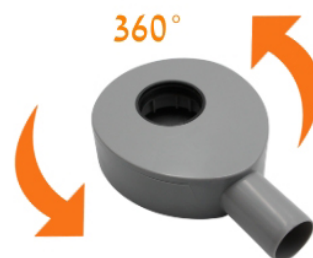

Link do produktu: <https://bw-tech.pl/odplyw-liniowy-scienny-czarny-obrotowy-360-90-cm-p-225.html>

Odpyw liniowy ŚCIENNY CZARNY OBROTOWY 360° - 90 cm

Cena brutto	309,00 zł
Cena netto	251,22 zł
Dostępność	Dostępny
Czas wysyłki	24 godziny
Numer katalogowy	SR04BK900

Opis produktu

ŚCIENNY ODPŁYW LINIOWY CZARNY OBROTOWY SYFON 2w1 - 90 cm - montaż tylko 4 cm

Pion jest po drugiej stronie lub obok - obrotowy syfon ułatwi montaż, bez konieczności stosowania dużej ilości kolanek

CHARAKTERYSTYKA:

- **DWUSTRONNY RUSZT** - do wklejenia płytki lub czarna maskownica
- **ŁATWOŚĆ CZYSZCZENIA** - od góry
- odpływ **Ø40 lub Ø50 mm**
- przepływ - **aż 0,6 l/s**
- szerokie nóżki **UŁAWIAJĄCE** poziomowanie
- uszczelniająca mata ze specjalnej flizeliny hydroizolacyjnej **SZCZELNOŚĆ 1,5 BAR**
- koryto wykonane ze **STALI NIERDZEWNEJ**
- syfon **Z OSADNIKIEM** zanieczyszczeń
- **NISKI SYFON** - wysokość montażu tylko **56 mm**

ZESTAW:

- dwustronny ruszt do wklejenia płytki lub kolor czarny
- koryto odpływowe
- regulowane nóżki mocujące
- syfon
- redukcja $\varnothing 40 / \varnothing 50$ mm
- sitko, kratka zatrzymująca nieczystości
- haczyk ułatwiający wyjmowanie rusztu
- mata hydroizolacyjna
- instrukcja montażu