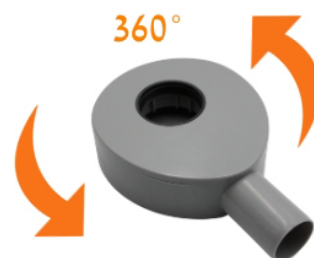

Link do produktu: <https://bw-tech.pl/odplyw-liniowy-scienny-czarny-obrotowy-360-80-cm-p-224.html>

## Odplyw liniowy ŚCIENNY CZARNY OBROTOWY 360° - 80 cm

Cena brutto	<b>289,00 zł</b>
Cena netto	<b>234,96 zł</b>
Dostępność	<b>Dostępny</b>
Czas wysyłki	<b>24 godziny</b>
Numer katalogowy	<b>SR04BK800</b>

### Opis produktu

ŚCIENNY ODPŁYW LINIOWY CZARNY OBROTOWY SYFON 2w1 - 80 cm - montaż tylko 4 cm

**Pion jest po drugiej stronie lub obok - obrotowy syfon ułatwi montaż, bez konieczności stosowania dużej ilości kolanek**

#### CHARAKTERYSTYKA:

- **DWUSTRONNY RUSZT** - do wklejenia płytki lub czarna maskownica
- **ŁATWOŚĆ CZYSZCZENIA** - od góry
- odpływ **Ø40 lub Ø50 mm**
- przepływ - **aż 0,6 l/s**
- szerokie nóżki **UŁAWIAJĄCE** poziomowanie
- uszczelniająca mata ze specjalnej flizeliny hydroizolacyjnej **SZCZELNOŚĆ 1,5 BAR**
- koryto wykonane ze **STALI NIERDZEWNEJ**
- syfon **Z OSADNIKIEM** zanieczyszczeń
- **NISKI SYFON** - wysokość montażu tylko **56 mm**