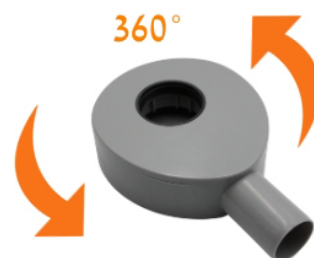

Link do produktu: <https://bw-tech.pl/odplyw-liniowy-scienny-czarny-obrotowy-360-80-cm-p-224.html>

Odplyw liniowy ŚCIENNY CZARNY OBROTOWY 360° - 80 cm

Cena brutto	289,00 zł
Cena netto	234,96 zł
Dostępność	Dostępny
Czas wysyłki	24 godziny
Numer katalogowy	SR04BK800

Opis produktu

ŚCIENNY ODPŁYW LINIOWY CZARNY OBROTOWY SYFON 2w1 - 80 cm - montaż tylko 4 cm

Pion jest po drugiej stronie lub obok - obrotowy syfon ułatwi montaż, bez konieczności stosowania dużej ilości kolanek

CHARAKTERYSTYKA:

- **DWUSTRONNY RUSZT** - do wklejenia płytki lub czarna maskownica
- **ŁATWOŚĆ CZYSZCZENIA** - od góry
- odpływ **Ø40 lub Ø50 mm**
- przepływ - **aż 0,6 l/s**
- szerokie nóżki **UŁAWIAJĄCE** poziomowanie
- uszczelniająca mata ze specjalnej flizeliny hydroizolacyjnej **SZCZELNOŚĆ 1,5 BAR**
- koryto wykonane ze **STALI NIERDZEWNEJ**
- syfon **Z OSADNIKIEM** zanieczyszczeń
- **NISKI SYFON** - wysokość montażu tylko **56 mm**

ZESTAW:

- dwustronny ruszt do wklejenia płytki lub kolor czarny
- koryto odpływowe
- regulowane nóżki mocujące
- syfon
- redukcja $\varnothing 40 / \varnothing 50$ mm
- sitko, kratka zatrzymująca nieczystości
- haczyk ułatwiający wyjmowanie rusztu
- mata hydroizolacyjna
- instrukcja montażu