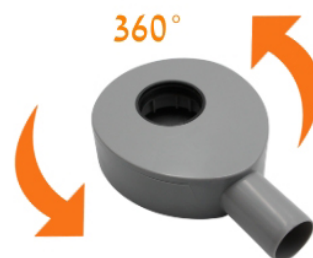

Link do produktu: <https://bw-tech.pl/odplyw-liniowy-scienny-czarny-obrotowy-360-120-cm-p-227.html>

Odplyw liniowy ŚCIENNY CZARNY OBROTOWY 360° - 120 cm

Cena brutto	339,00 zł
Cena netto	275,61 zł
Dostępność	Dostępny
Czas wysyłki	24 godziny
Numer katalogowy	SR04BK1200

Opis produktu

ŚCIENNY ODPŁYW LINIOWY CZARNY OBROTOWY SYFON 2w1 - 120 cm - montaż tylko 4 cm

Pion jest po drugiej stronie lub obok - obrotowy syfon ułatwi montaż, bez konieczności stosowania dużej ilości kolanek

CHARAKTERYSTYKA:

- **DWUSTRONNY RUSZT** - do wklejenia płytki lub czarna maskownica
- **ŁATWOŚĆ CZYSZCZENIA** - od góry
- odpływ **Ø40 lub Ø50 mm**
- przepływ - **aż 0,6 l/s**
- szerokie nóżki **UŁAWIAJĄCE** poziomowanie
- uszczelniająca mata ze specjalnej flizeliny hydroizolacyjnej **SZCZELNOŚĆ 1,5 BAR**
- koryto wykonane ze **STALI NIERDZEWNEJ**
- syfon **Z OSADNIKIEM** zanieczyszczeń
- **NISKI SYFON** - wysokość montażu tylko **56 mm**

ZESTAW:

- dwustronny ruszt do wklejenia płytki lub kolor czarny
- koryto odpływowe
- regulowane nóżki mocujące
- syfon
- redukcja $\varnothing 40 / \varnothing 50$ mm
- sitko, kratka zatrzymująca nieczystości
- haczyk ułatwiający wyjmowanie rusztu
- mata hydroizolacyjna
- instrukcja montażu