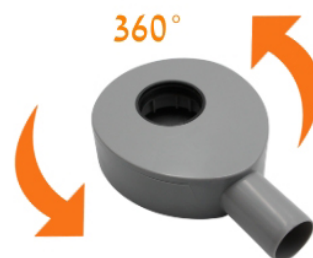

Link do produktu: <https://bw-tech.pl/odplyw-liniowy-scienny-czarny-obrotowy-360-100-cm-p-226.html>

Odplyw liniowy ŚCIENNY CZARNY OBROTOWY 360° - 100 cm

Cena brutto	329,00 zł
Cena netto	267,48 zł
Dostępność	Dostępny
Czas wysyłki	24 godziny
Numer katalogowy	SR04BK1000

Opis produktu

ŚCIENNY ODPŁYW LINIOWY CZARNY OBROTOWY SYFON 2w1 - 100 cm - montaż tylko 4 cm

Pion jest po drugiej stronie lub obok - obrotowy syfon ułatwi montaż, bez konieczności stosowania dużej ilości kolanek

CHARAKTERYSTYKA:

- **DWUSTRONNY RUSZT** - do wklejenia płytki lub czarna maskownica
- **ŁATWOŚĆ CZYSZCZENIA** - od góry
- odpływ **Ø40 lub Ø50 mm**
- przepływ - **aż 0,6 l/s**
- szerokie nóżki **UŁAWIAJĄCE** poziomowanie
- uszczelniająca mata ze specjalnej flizeliny hydroizolacyjnej **SZCZELNOŚĆ 1,5 BAR**
- koryto wykonane ze **STALI NIERDZEWNEJ**
- syfon **Z OSADNIKIEM** zanieczyszczeń
- **NISKI SYFON** - wysokość montażu tylko **56 mm**

ZESTAW:

- dwustronny ruszt do wklejenia płytki lub kolor czarny
- koryto odpływowe
- regulowane nóżki mocujące
- syfon
- redukcja $\varnothing 40 / \varnothing 50$ mm
- sitko, kratka zatrzymująca nieczystości
- haczyk ułatwiający wyjmowanie rusztu
- mata hydroizolacyjna
- instrukcja montażu