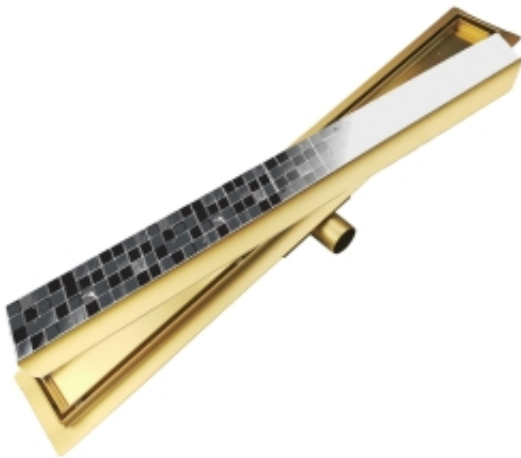

Link do produktu: <https://bw-tech.pl/odplyw-liniowy-podlogowy-2w1-pod-plytke-90-cm-kolor-zloty-p-32.html>

Odplyw liniowy podlogowy 2w1 pod plytke - 90 cm KOLOR ZŁOTY

Cena brutto	238,00 zł
Cena netto	193,50 zł
Dostępność	Dostępny
Czas wysyłki	24 godziny
Numer katalogowy	L04GL900

Opis produktu

ZŁOTY ODPŁYW LINIOWY 2w1 Pod płytke - 90 cm

CHARAKTERYSTYKA:

- **DWUSTRONNY RUSZT** - do wklejenia płytki lub stal szczotkowana
- **ŁATWOŚĆ CZYSZCZENIA** - od góry
- odpływ **Ø40 lub Ø50 mm**
- przepływ - **aż 0,6 l/min**
- szerokie nóżki **UŁAWIAJĄCE** poziomowanie
- uszczelniająca mata ze specjalnej flizeliny hydroizolacyjnej **SZCZELNOŚĆ 1,5 BAR**
- koryto wykonane ze **STALI NIERDZEWNEJ**
- syfon **Z OSADNIKIEM** zanieczyszczeń
- **NISKI SYFON** - wysokość montażu tylko **52 mm**

ZESTAW:

- dwustronny ruszt do wklejenia płytki lub stal szczotkowana
- koryto odpływowe
- nóżki mocujące z regulacją wysokości
- syfon
- redukcja Ø40 / Ø50 mm
- sitko, kratka zatrzymująca nieczystości
- haczyk ułatwiający wyjmowanie rusztu
- mata hydroizolacyjna
- instrukcja montażu

ODPŁYW 2w1 - DWUSTRONNY RUSZT

DO WKLEJENIA PŁYTKI lub ZŁOTA MASKOWNICA

Kompletny do montażu zestaw niskiego odpływu liniowego z dwustronnym panelem, głębokim osadnikiem i powiększonym syfonem. Odpływ wykonany ze stali kwasoodpornej 304