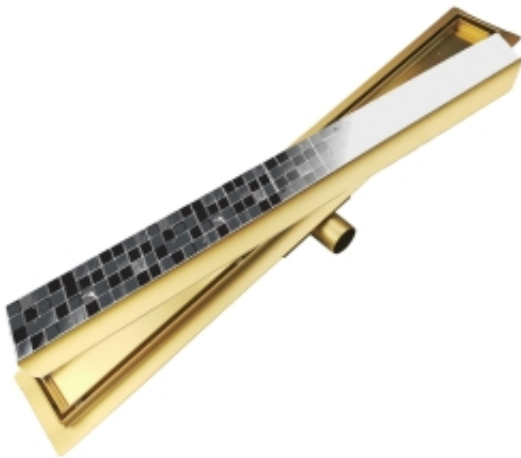

Link do produktu: <https://bw-tech.pl/odplyw-liniowy-podlogowy-2w1-pod-plytke-90-cm-kolor-zloty-p-32.html>

## Odplyw liniowy podlogowy 2w1 pod plytke - 90 cm KOLOR ZŁOTY

Cena brutto	<b>238,00 zł</b>
Cena netto	<b>193,50 zł</b>
Dostępność	<b>Dostępny</b>
Czas wysyłki	<b>24 godziny</b>
Numer katalogowy	<b>L04GL900</b>

#### ZŁOTY ODPŁYW LINIOWY 2w1 Pod płytkę - 90 cm

##### CHARAKTERYSTYKA:

- **DWUSTRONNY RUSZT** - do wklejenia płytki lub stal szczotkowana
- **ŁATWOŚĆ CZYSZCZENIA** - od góry
- odpływ **Ø40 lub Ø50 mm**
- przepływ - **aż 0,6 l/min**
- szerokie nóżki **UŁAWIAJĄCE** poziomowanie
- uszczelniająca mata ze specjalnej flizeliny hydroizolacyjnej **SZCZELNOŚĆ 1,5 BAR**
- koryto wykonane ze **STALI NIERDZEWNEJ**
- syfon **Z OSADNIKIEM** zanieczyszczeń
- **NISKI SYFON** - wysokość montażu tylko **52 mm**