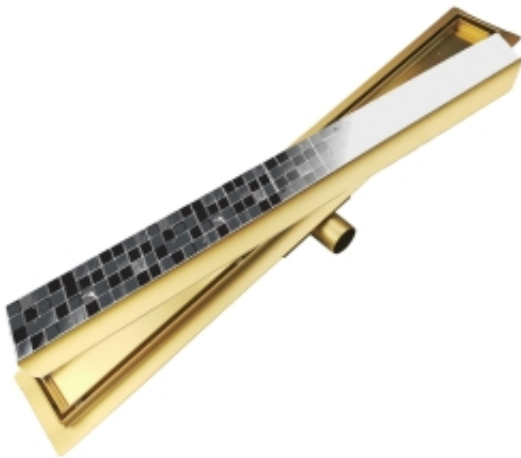

Link do produktu: <https://bw-tech.pl/odplyw-liniowy-podlogowy-2w1-pod-plytke-80-cm-kolor-zloty-p-34.html>

Odpyw liniowy podłogowy 2w1 pod płytkę - 80 cm KOLOR ZŁOTY

| | |
|------------------|-------------------|
| Cena brutto | 222,00 zł |
| Cena netto | 180,49 zł |
| Dostępność | Dostępny |
| Czas wysyłki | 24 godziny |
| Numer katalogowy | L04GL800 |

Opis produktu

ZŁOTY ODPŁYW LINIOWY 2w1 Pod płytkę - 80 cm

CHARAKTERYSTYKA:

- **DWUSTRONNY RUSZT** - do wklejenia płytki lub stal szcztokowana
- **ŁATWOŚĆ CZYSZCZENIA** - od góry
- odpływ **Ø40 lub Ø50 mm**
- przepływ - **aż 0,6 l/min**
- szerokie nóżki **UŁAWIAJĄCE** poziomowanie
- uszczelniająca mata ze specjalnej flizeliny hydroizolacyjnej **SZCZELNOŚĆ 1,5 BAR**
- koryto wykonane ze **STALI NIERDZEWNEJ**
- syfon **Z OSADNIKIEM** zanieczyszczeń
- **NISKI SYFON** - wysokość montażu tylko **52 mm**

ZESTAW:

- dwustronny ruszt do wklejenia płytki lub stal szcztokowana
- koryto odpływowe
- nóżki mocujące z regulacją wysokości
- syfon
- redukcja Ø40 / Ø50 mm
- sitko, kratka zatrzymująca nieczystości
- haczyk ułatwiający wyjmowanie rusztu
- mata hydroizolacyjna
- instrukcja montażu

ODPŁYW 2w1 - DWUSTRONNY RUSZT

DO WKLEJENIA PŁYTKI lub ZŁOTA MASKOWNICA