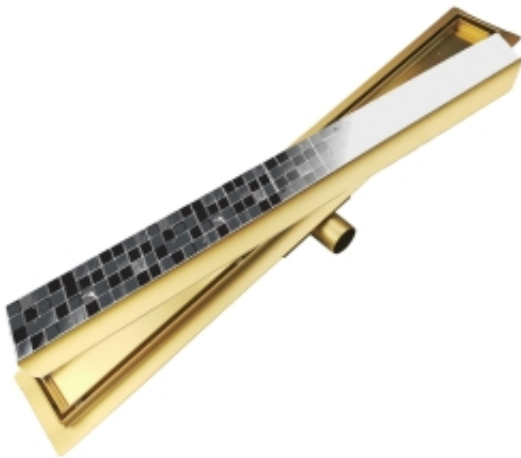

Link do produktu: <https://bw-tech.pl/odplyw-liniowy-podlogowy-2w1-pod-plytke-80-cm-kolor-zloty-p-34.html>

Odplyw liniowy podlogowy 2w1 pod plytke - 80 cm KOLOR ZLOTY

Cena brutto	222,00 zł
Cena netto	180,49 zł
Dostępnosc	Dostępny
Czas wysyłki	24 godziny
Numer katalogowy	L04GL800

Opis produktu

ZŁOTY ODPŁYW LINIOWY 2w1 Pod płytke - 80 cm

CHARAKTERYSTYKA:

- **DWUSTRONNY RUSZT** - do wklejenia płytki lub stal szczotkowana
- **ŁATWOŚĆ CZYSZCZENIA** - od góry
- odpływ **Ø40 lub Ø50 mm**
- przepływ - **aż 0,6 l/min**
- szerokie nóżki **UŁAWIAJĄCE** poziomowanie
- uszczelniająca mata ze specjalnej flizeliny hydroizolacyjnej **SZCZELNOŚĆ 1,5 BAR**
- koryto wykonane ze **STALI NIERDZEWNEJ**
- syfon **Z OSADNIKIEM** zanieczyszczeń
- **NISKI SYFON** - wysokość montażu tylko **52 mm**

ZESTAW:

- dwustronny ruszt do wklejenia płytki lub stal szczotkowana
- koryto odpływowe
- nóżki mocujące z regulacją wysokości
- syfon
- redukcja Ø40 / Ø50 mm
- sitko, kratka zatrzymująca nieczystości
- haczyk ułatwiający wyjmowanie rusztu
- mata hydroizolacyjna
- instrukcja montażu

ODPŁYW 2w1 - DWUSTRONNY RUSZT

DO WKLEJENIA PŁYTKI lub ZŁOTA MASKOWNICA