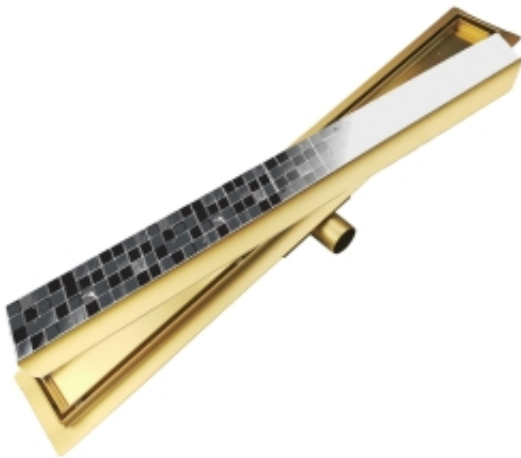

Link do produktu: <https://bw-tech.pl/odplyw-liniowy-podlogowy-2w1-pod-plytke-80-cm-kolor-zloty-p-34.html>

## Odpyw liniowy podłogowy 2w1 pod płytkę - 80 cm KOLOR ZŁOTY

Cena brutto	<b>222,00 zł</b>
Cena netto	<b>180,49 zł</b>
Dostępność	<b>Dostępny</b>
Czas wysyłki	<b>24 godziny</b>
Numer katalogowy	<b>L04GL800</b>

#### ZŁOTY ODPŁYW LINIOWY 2w1 Pod płytkę - 80 cm

##### CHARAKTERYSTYKA:

- **DWUSTRONNY RUSZT** - do wklejenia płytki lub stal szcztokowana
- **ŁATWOŚĆ CZYSZCZENIA** - od góry
- odpływ **Ø40 lub Ø50 mm**
- przepływ - **aż 0,6 l/min**
- szerokie nóżki **UŁAWIAJĄCE** poziomowanie
- uszczelniająca mata ze specjalnej flizeliny hydroizolacyjnej **SZCZELNOŚĆ 1,5 BAR**
- koryto wykonane ze **STALI NIERDZEWNEJ**
- syfon **Z OSADNIKIEM** zanieczyszczeń
- **NISKI SYFON** - wysokość montażu tylko **52 mm**