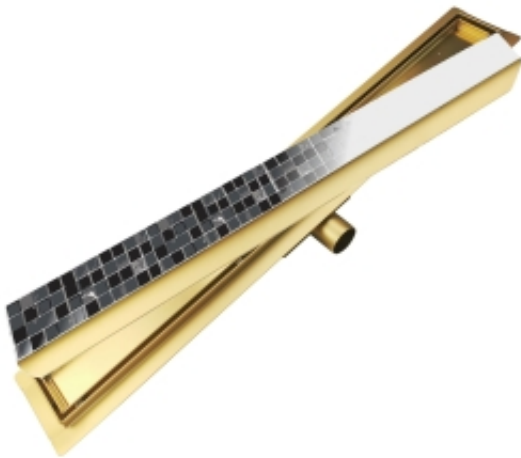

Link do produktu: <https://bw-tech.pl/odplyw-liniowy-podlogowy-2w1-pod-plytke-70-cm-kolor-zloty-p-39.html>

Odplyw liniowy podlogowy 2w1 pod plytke - 70 cm KOLOR ZLOTY

Cena brutto	230,00 zł
Cena netto	186,99 zł
Dostępnosc	Dostępný
Czas wysyłki	24 godziny
Numer katalogowy	L04GL700

Opis produktu

ZŁOTY ODPŁYW LINIOWY 2w1 Pod płytke - 70 cm

CHARAKTERYSTYKA:

- **DWUSTRONNY RUSZT** - do wklejenia płytki lub stal szcztokowana
- **ŁATWOŚĆ CZYSZCZENIA** - od góry
- odpływ **Ø40 lub Ø50 mm**
- przepływ - **aż 0,6 l/min**
- szerokie nóżki **UŁAWIAJĄCE** poziomowanie
- uszczelniająca mata ze specjalnej flizeliny hydroizolacyjnej **SZCZELNOŚĆ 1,5 BAR**
- koryto wykonane ze **STALI NIERDZEWNEJ**
- syfon **Z OSADNIKIEM** zanieczyszczeń
- **NISKI SYFON** - wysokość montażu tylko **52 mm**

ZESTAW:

- dwustronny ruszt do wklejenia płytki lub stal szcztokowana
- koryto odpływowe
- nóżki mocujące z regulacją wysokości
- syfon
- redukcja Ø40 / Ø50 mm
- sitko, kratka zatrzymująca nieczystości
- haczyk ułatwiający wyjmowanie rusztu
- mata hydroizolacyjna
- instrukcja montażu

ODPŁYW 2w1 - DWUSTRONNY RUSZT

DO WKLEJENIA PŁYTKI lub ZŁOTA MASKOWNICA