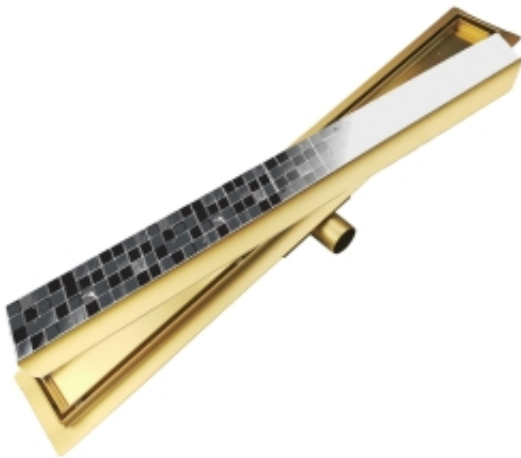

Link do produktu: <https://bw-tech.pl/odplyw-liniowy-podlogowy-2w1-pod-plytke-70-cm-kolor-zloty-p-39.html>

Odplyw liniowy podlogowy 2w1 pod plytke - 70 cm KOLOR ZŁOTY

Cena brutto	230,00 zł
Cena netto	186,99 zł
Dostępność	Dostępny
Czas wysyłki	24 godziny
Numer katalogowy	L04GL700

Opis produktu

ZŁOTY ODPŁYW LINIOWY 2w1 Pod płytkę - 70 cm

CHARAKTERYSTYKA:

- **DWUSTRONNY RUSZT** - do wklejenia płytki lub stal szcztokowana
- **ŁATWOŚĆ CZYSZCZENIA** - od góry
- odpływ **Ø40 lub Ø50 mm**
- przepływ - **aż 0,6 l/min**
- szerokie nóżki **UŁAWIAJĄCE** poziomowanie
- uszczelniająca mata ze specjalnej flizeliny hydroizolacyjnej **SZCZELNOŚĆ 1,5 BAR**
- koryto wykonane ze **STALI NIERDZEWNEJ**
- syfon **Z OSADNIKIEM** zanieczyszczeń
- **NISKI SYFON** - wysokość montażu tylko **52 mm**

ZESTAW:

- dwustronny ruszt do wklejenia płytki lub stal szcztokowana
- koryto odpływowe
- nóżki mocujące z regulacją wysokości
- syfon
- redukcja Ø40 / Ø50 mm
- sitko, kratka zatrzymująca nieczystości
- haczyk ułatwiający wyjmowanie rusztu
- mata hydroizolacyjna
- instrukcja montażu

ODPŁYW 2w1 - DWUSTRONNY RUSZT

DO WKLEJENIA PŁYTKI lub ZŁOTA MASKOWNICA