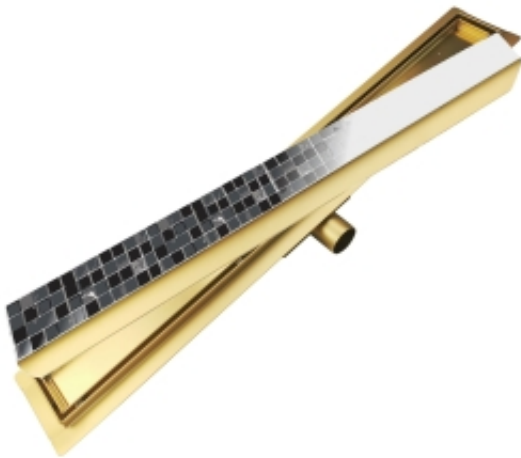

Link do produktu: <https://bw-tech.pl/odplyw-liniowy-podlogowy-2w1-pod-plytke-60-cm-kolor-zloty-p-40.html>

Odplyw liniowy podlogowy 2w1 pod plytke - 60 cm KOLOR ZLOTY

Cena brutto	225,00 zł
Cena netto	182,93 zł
Dostępnosc	Dostępny
Czas wysyłki	24 godziny
Numer katalogowy	L04GL600

Opis produktu

ZŁOTY ODPŁYW LINIOWY 2w1 Pod płytke - 60 cm

CHARAKTERYSTYKA:

- **DWUSTRONNY RUSZT** - do wklejenia płytki lub stal szczotkowana
- **ŁATWOŚĆ CZYSZCZENIA** - od góry
- odpływ **Ø40 lub Ø50 mm**
- przepływ - **aż 0,6 l/min**
- szerokie nóżki **UŁAWIAJĄCE** poziomowanie
- uszczelniająca mata ze specjalnej flizeliny hydroizolacyjnej **SZCZELNOŚĆ 1,5 BAR**
- koryto wykonane ze **STALI NIERDZEWNEJ**
- syfon **Z OSADNIKIEM** zanieczyszczeń
- **NISKI SYFON** - wysokość montażu tylko **52 mm**

ZESTAW:

- dwustronny ruszt do wklejenia płytki lub stal szczotkowana
- koryto odpływowe
- nóżki mocujące z regulacją wysokości
- syfon
- redukcja Ø40 / Ø50 mm
- sitko, kratka zatrzymująca nieczystości
- haczyk ułatwiający wyjmowanie rusztu
- mata hydroizolacyjna
- instrukcja montażu

ODPŁYW 2w1 - DWUSTRONNY RUSZT

DO WKLEJENIA PŁYTKI lub ZŁOTA MASKOWNICA