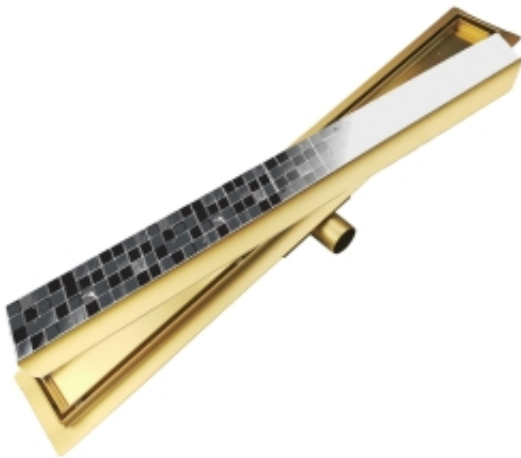

Link do produktu: <https://bw-tech.pl/odplyw-liniowy-podlogowy-2w1-pod-plytke-60-cm-kolor-zloty-p-40.html>

Odpyw liniowy podłogowy 2w1 pod płytkę - 60 cm KOLOR ZŁOTY

Cena brutto	225,00 zł
Cena netto	182,93 zł
Dostępność	Dostępny
Czas wysyłki	24 godziny
Numer katalogowy	L04GL600

Opis produktu

ZŁOTY ODPŁYW LINIOWY 2w1 Pod płytkę - 60 cm

CHARAKTERYSTYKA:

- **DWUSTRONNY RUSZT** - do wklejenia płytki lub stal szorstkowana
- **ŁATWOŚĆ CZYSZCZENIA** - od góry
- odpływ **Ø40 lub Ø50 mm**
- przepływ - **aż 0,6 l/min**
- szerokie nóżki **UŁAWIAJĄCE** poziomowanie
- uszczelniająca mata ze specjalnej flizeliny hydroizolacyjnej **SZCZELNOŚĆ 1,5 BAR**
- koryto wykonane ze **STALI NIERDZEWNEJ**
- syfon **Z OSADNIKIEM** zanieczyszczeń
- **NISKI SYFON** - wysokość montażu tylko **52 mm**

ZESTAW:

- dwustronny ruszt do wklejenia płytki lub stal szorstkowana
- koryto odpływowe
- nóżki mocujące z regulacją wysokości
- syfon
- redukcja Ø40 / Ø50 mm
- sitko, kratka zatrzymująca nieczystości
- haczyk ułatwiający wyjmowanie rusztu
- mata hydroizolacyjna
- instrukcja montażu

ODPŁYW 2w1 - DWUSTRONNY RUSZT

DO WKLEJENIA PŁYTKI lub ZŁOTA MASKOWNICA