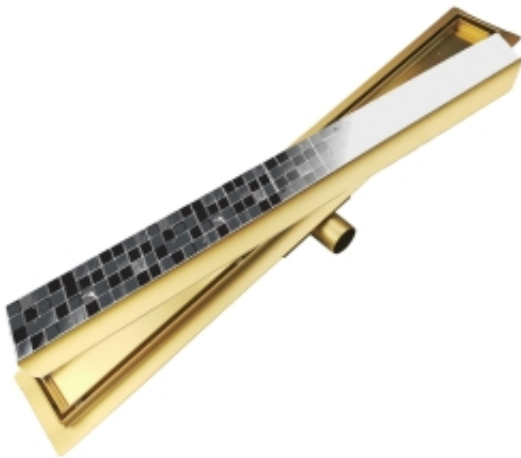

Link do produktu: <https://bw-tech.pl/odplyw-liniowy-podlogowy-2w1-pod-plytke-50-cm-kolor-zloty-p-41.html>

Odplyw liniowy podlogowy 2w1 pod plytke - 50 cm KOLOR ZŁOTY

Cena brutto	187,00 zł
Cena netto	152,03 zł
Dostępność	Dostępność - 3 dni
Czas wysyłki	24 godziny
Numer katalogowy	L04GL500

Opis produktu

ZŁOTY ODPŁYW LINIOWY 2w1 Pod płytke - 60 cm

CHARAKTERYSTYKA:

- **DWUSTRONNY RUSZT** - do wklejenia płytki lub stal szcztokowana
- **ŁATWOŚĆ CZYSZCZENIA** - od góry
- odpływ **Ø40 lub Ø50 mm**
- przepływ - **aż 0,6 l/min**
- szerokie nóżki **UŁAWIAJĄCE** poziomowanie
- uszczelniająca mata ze specjalnej flizeliny hydroizolacyjnej **SZCZELNOŚĆ 1,5 BAR**
- koryto wykonane ze **STALI NIERDZEWNEJ**
- syfon **Z OSADNIKIEM** zanieczyszczeń
- **NISKI SYFON** - wysokość montażu tylko **52 mm**

ZESTAW:

- dwustronny ruszt do wklejenia płytki lub stal szcztokowana
- koryto odpływowe
- nóżki mocujące z regulacją wysokości
- syfon
- redukcja Ø40 / Ø50 mm
- sitko, kratka zatrzymująca nieczystości
- haczyk ułatwiający wyjmowanie rusztu
- mata hydroizolacyjna
- instrukcja montażu

ODPŁYW 2w1 - DWUSTRONNY RUSZT

DO WKLEJENIA PŁYTKI lub ZŁOTA MASKOWNICA