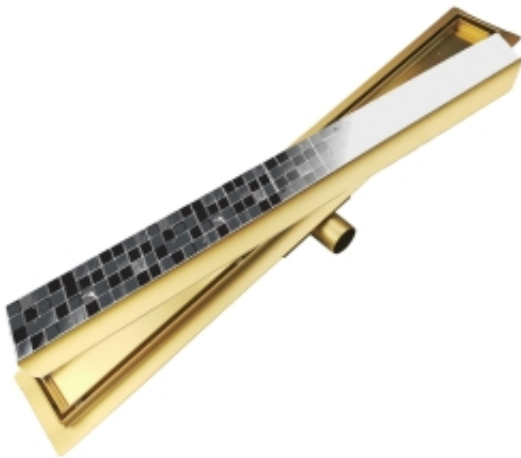

Link do produktu: <https://bw-tech.pl/odplyw-liniowy-podlogowy-2w1-pod-plytke-50-cm-kolor-zloty-p-41.html>

## Odpyw liniowy podłogowy 2w1 pod płytkę - 50 cm KOLOR ZŁOTY

Cena brutto	<b>187,00 zł</b>
Cena netto	<b>152,03 zł</b>
Dostępność	<b>Dostępność - 3 dni</b>
Czas wysyłki	<b>24 godziny</b>
Numer katalogowy	<b>L04GL500</b>

#### ZŁOTY ODPŁYW LINIOWY 2w1 Pod płytkę - 60 cm

##### CHARAKTERYSTYKA:

- **DWUSTRONNY RUSZT** - do wklejenia płytki lub stal szcztokowana
- **ŁATWOŚĆ CZYSZCZENIA** - od góry
- odpływ **Ø40 lub Ø50 mm**
- przepływ - **aż 0,6 l/min**
- szerokie nóżki **UŁAWIAJĄCE** poziomowanie
- uszczelniająca mata ze specjalnej flizeliny hydroizolacyjnej **SZCZELNOŚĆ 1,5 BAR**
- koryto wykonane ze **STALI NIERDZEWNEJ**
- syfon **Z OSADNIKIEM** zanieczyszczeń
- **NISKI SYFON** - wysokość montażu tylko **52 mm**