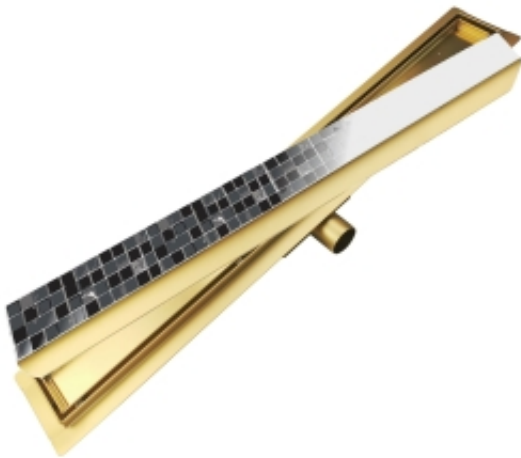

Link do produktu: <https://bw-tech.pl/odplyw-liniowy-podlogowy-2w1-pod-plytke-50-cm-kolor-zloty-p-41.html>

Odpyw liniowy podłogowy 2w1 pod płytkę - 50 cm KOLOR ZŁOTY

Cena brutto	187,00 zł
Cena netto	152,03 zł
Dostępność	Dostępność - 3 dni
Czas wysyłki	24 godziny
Numer katalogowy	L04GL500

Opis produktu

ZŁOTY ODPŁYW LINIOWY 2w1 Pod płytkę - 60 cm

CHARAKTERYSTYKA:

- **DWUSTRONNY RUSZT** - do wklejenia płytki lub stal szcztokowana
- **ŁATWOŚĆ CZYSZCZENIA** - od góry
- odpływ **Ø40 lub Ø50 mm**
- przepływ - **aż 0,6 l/min**
- szerokie nóżki **UŁAWIAJĄCE** poziomowanie
- uszczelniająca mata ze specjalnej flizeliny hydroizolacyjnej **SZCZELNOŚĆ 1,5 BAR**
- koryto wykonane ze **STALI NIERDZEWNEJ**
- syfon **Z OSADNIKIEM** zanieczyszczeń
- **NISKI SYFON** - wysokość montażu tylko **52 mm**

ZESTAW:

- dwustronny ruszt do wklejenia płytki lub stal szcztokowana
- koryto odpływowe
- nóżki mocujące z regulacją wysokości
- syfon
- redukcja Ø40 / Ø50 mm
- sitko, kratka zatrzymująca nieczystości
- haczyk ułatwiający wyjmowanie rusztu
- mata hydroizolacyjna
- instrukcja montażu

ODPŁYW 2w1 - DWUSTRONNY RUSZT

DO WKLEJENIA PŁYTKI lub ZŁOTA MASKOWNICA