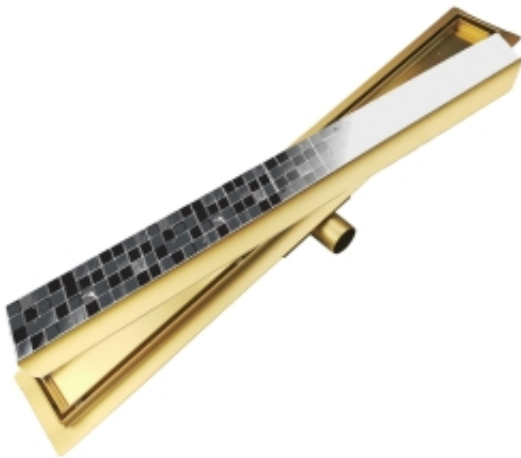

Link do produktu: <https://bw-tech.pl/odplyw-liniowy-podlogowy-2w1-pod-plytke-120-cm-kolor-zloty-p-23.html>

Odpyw liniowy podłogowy 2w1 pod płytkę - 120 cm KOLOR ZŁOTY

Cena brutto	317,50 zł
Cena netto	258,13 zł
Dostępność	Wyprzedany
Czas wysyłki	24 godziny
Numer katalogowy	L04GL1200

Opis produktu

ZŁOTY ODPŁYW LINIOWY 2w1 Pod płytkę - 120 cm

CHARAKTERYSTYKA:

- **DWUSTRONNY RUSZT** - do wklejenia płytki lub stal szcztokowana
- **ŁATWOŚĆ CZYSZCZENIA** - od góry
- odpływ **Ø40 lub Ø50 mm**
- przepływ - **aż 0,6 l/min**
- szerokie nóżki **UŁAWIAJĄCE** poziomowanie
- uszczelniająca mata ze specjalnej flizeliny hydroizolacyjnej **SZCZELNOŚĆ 1,5 BAR**
- koryto wykonane ze **STALI NIERDZEWNEJ**
- syfon **Z OSADNIKIEM** zanieczyszczeń
- **NISKI SYFON** - wysokość montażu tylko **52 mm**

ZESTAW:

- dwustronny ruszt do wklejenia płytki lub stal szcztokowana
- koryto odpływowe
- nóżki mocujące z regulacją wysokości
- syfon
- redukcja Ø40 / Ø50 mm
- sitko, kratka zatrzymująca nieczystości
- haczyk ułatwiający wyjmowanie rusztu
- mata hydroizolacyjna
- instrukcja montażu

ODPŁYW 2w1 - DWUSTRONNY RUSZT

DO WKLEJENIA PŁYTKI lub ZŁOTA MASKOWNICA