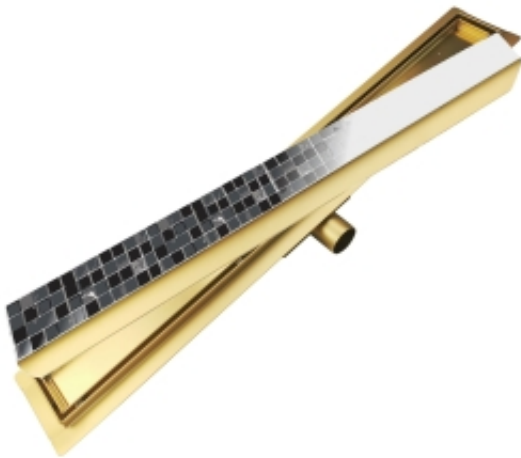

Link do produktu: <https://bw-tech.pl/odplyw-liniowy-podlogowy-2w1-pod-plytke-120-cm-kolor-zloty-p-23.html>

Odplyw liniowy podlogowy 2w1 pod plytke - 120 cm KOLOR ZŁOTY

Cena brutto	317,50 zł
Cena netto	258,13 zł
Dostępność	Wyprzedany
Czas wysyłki	24 godziny
Numer katalogowy	L04GL1200

Opis produktu

ZŁOTY ODPŁYW LINIOWY 2w1 Pod płytkę - 120 cm

CHARAKTERYSTYKA:

- **DWUSTRONNY RUSZT** - do wklejenia płytki lub stal szcztokowana
- **ŁATWOŚĆ CZYSZCZENIA** - od góry
- odpływ **Ø40 lub Ø50 mm**
- przepływ - **aż 0,6 l/min**
- szerokie nóżki **UŁAWIAJĄCE** poziomowanie
- uszczelniająca mata ze specjalnej flizeliny hydroizolacyjnej **SZCZELNOŚĆ 1,5 BAR**
- koryto wykonane ze **STALI NIERDZEWNEJ**
- syfon **Z OSADNIKIEM** zanieczyszczeń
- **NISKI SYFON** - wysokość montażu tylko **52 mm**

ZESTAW:

- dwustronny ruszt do wklejenia płytki lub stal szcztokowana
- koryto odpływowe
- nóżki mocujące z regulacją wysokości
- syfon
- redukcja Ø40 / Ø50 mm
- sitko, kratka zatrzymująca nieczystości
- haczyk ułatwiający wyjmowanie rusztu
- mata hydroizolacyjna
- instrukcja montażu

ODPŁYW 2w1 - DWUSTRONNY RUSZT

DO WKLEJENIA PŁYTKI lub ZŁOTA MASKOWNICA