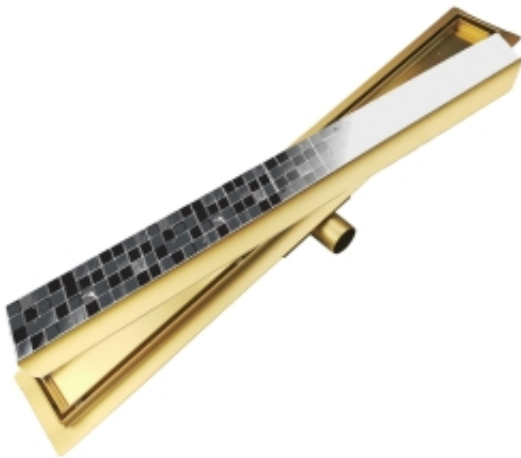

Link do produktu: <https://bw-tech.pl/odplyw-liniowy-podlogowy-2w1-pod-plytke-110-cm-kolor-zloty-p-26.html>

Odpyływ liniowy podłogowy 2w1 pod płytkę - 110 cm KOLOR ZŁOTY

Cena brutto	260,00 zł
Cena netto	211,38 zł
Cena poprzednia	334,00 zł
Dostępność	Dostępny
Czas wysyłki	24 godziny
Numer katalogowy	L04GL1100

Opis produktu

ZŁOTY ODPŁYW LINIOWY 2w1 Pod płytkę - 110 cm

CHARAKTERYSTYKA:

- **DWUSTRONNY RUSZT** - do wklejenia płytki lub stal szcztokowana
- **ŁATWOŚĆ CZYSZCZENIA** - od góry
- odpływ **Ø40 lub Ø50 mm**
- przepływ - **aż 0,6 l/min**
- szerokie nóżki **UŁAWIAJĄCE** poziomowanie
- uszczelniająca mata ze specjalnej flizeliny hydroizolacyjnej **SZCZELNOŚĆ 1,5 BAR**
- koryto wykonane ze **STALI NIERDZEWNEJ**
- syfon **Z OSADNIKIEM** zanieczyszczeń
- **NISKI SYFON** - wysokość montażu tylko **52 mm**

ZESTAW:

- dwustronny ruszt do wklejenia płytki lub stal szcztokowana
- koryto odpływowe
- nóżki mocujące z regulacją wysokości
- syfon
- redukcja Ø40 / Ø50 mm
- sitko, kratka zatrzymująca nieczystości
- haczyk ułatwiający wyjmowanie rusztu
- mata hydroizolacyjna
- instrukcja montażu

ODPŁYW 2w1 - DWUSTRONNY RUSZT

DO WKLEJENIA PŁYTKI lub ZŁOTA MASKOWNICA