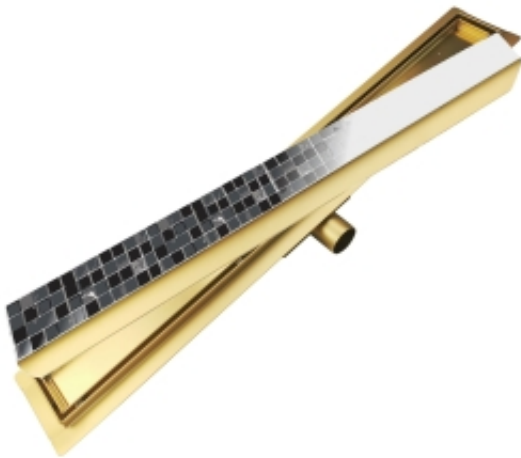

Link do produktu: <https://bw-tech.pl/odplyw-liniowy-podlogowy-2w1-pod-plytke-110-cm-kolor-zloty-p-26.html>

Odpyw liniowy podłogowy 2w1 pod płytkę - 110 cm KOLOR ZŁOTY

Cena brutto	334,00 zł
Cena netto	271,54 zł
Dostępność	Dostępny
Czas wysyłki	24 godziny
Numer katalogowy	L04GL1100

Opis produktu

ZŁOTY ODPŁYW LINIOWY 2w1 Pod płytkę - 110 cm

CHARAKTERYSTYKA:

- **DWUSTRONNY RUSZT** - do wklejenia płytki lub stal szcztokowana
- **ŁATWOŚĆ CZYSZCZENIA** - od góry
- odpływ **Ø40 lub Ø50 mm**
- przepływ - **aż 0,6 l/min**
- szerokie nóżki **UŁAWIAJĄCE** poziomowanie
- uszczelniająca mata ze specjalnej flizeliny hydroizolacyjnej **SZCZELNOŚĆ 1,5 BAR**
- koryto wykonane ze **STALI NIERDZEWNEJ**
- syfon **Z OSADNIKIEM** zanieczyszczeń
- **NISKI SYFON** - wysokość montażu tylko **52 mm**

ZESTAW:

- dwustronny ruszt do wklejenia płytki lub stal szcztokowana
- koryto odpływowe
- nóżki mocujące z regulacją wysokości
- syfon
- redukcja Ø40 / Ø50 mm
- sitko, kratka zatrzymująca nieczystości
- haczyk ułatwiający wyjmowanie rusztu
- mata hydroizolacyjna
- instrukcja montażu

ODPŁYW 2w1 - DWUSTRONNY RUSZT

DO WKLEJENIA PŁYTKI lub ZŁOTA MASKOWNICA