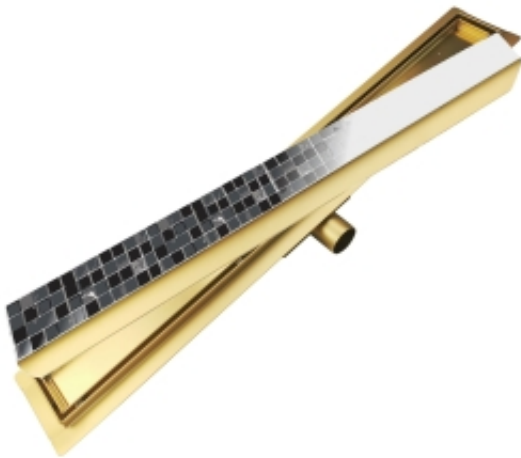

Link do produktu: <https://bw-tech.pl/odplyw-liniowy-podlogowy-2w1-pod-plytke-100-cm-kolor-zloty-p-30.html>

Odplyw liniowy podlogowy 2w1 pod plytke - 100 cm KOLOR ZŁOTY

Cena brutto	232,00 zł
Cena netto	188,62 zł
Dostępność	Dostępny
Czas wysyłki	24 godziny
Numer katalogowy	L04GL1000

Opis produktu

ZŁOTY ODPŁYW LINIOWY 2w1 Pod płytkę - 100 cm

CHARAKTERYSTYKA:

- **DWUSTRONNY RUSZT** - do wklejenia płytki lub stal szczotkowana
- **ŁATWOŚĆ CZYSZCZENIA** - od góry
- odpływ **Ø40 lub Ø50 mm**
- przepływ - **aż 0,6 l/min**
- szerokie nóżki **UŁAWIAJĄCE** poziomowanie
- uszczelniająca mata ze specjalnej flizeliny hydroizolacyjnej **SZCZELNOŚĆ 1,5 BAR**
- koryto wykonane ze **STALI NIERDZEWNEJ**
- syfon **Z OSADNIKIEM** zanieczyszczeń
- **NISKI SYFON** - wysokość montażu tylko **52 mm**

ZESTAW:

- dwustronny ruszt do wklejenia płytki lub stal szczotkowana
- koryto odpływowe
- nóżki mocujące z regulacją wysokości
- syfon
- redukcja Ø40 / Ø50 mm
- sitko, kratka zatrzymująca nieczystości
- haczyk ułatwiający wyjmowanie rusztu
- mata hydroizolacyjna
- instrukcja montażu

ODPŁYW 2w1 - DWUSTRONNY RUSZT

DO WKLEJENIA PŁYTKI lub ZŁOTA MASKOWNICA