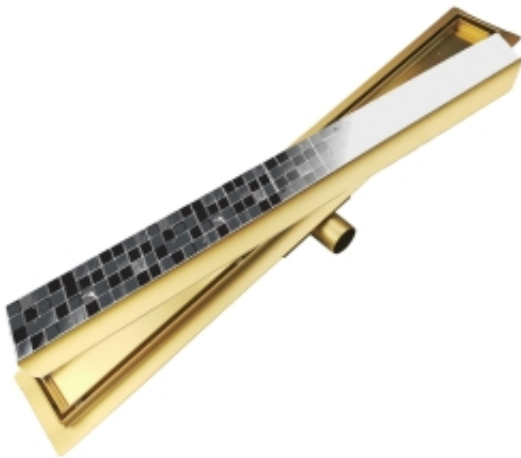

Link do produktu: <https://bw-tech.pl/odplyw-liniowy-podlogowy-2w1-pod-plytke-100-cm-kolor-zloty-p-30.html>

Odpyw liniowy podłogowy 2w1 pod płytkę - 100 cm KOLOR ZŁOTY

Cena brutto	232,00 zł
Cena netto	188,62 zł
Dostępność	Dostępny
Czas wysyłki	24 godziny
Numer katalogowy	L04GL1000

Opis produktu

ZŁOTY ODPŁYW LINIOWY 2w1 Pod płytkę - 100 cm

CHARAKTERYSTYKA:

- **DWUSTRONNY RUSZT** - do wklejenia płytki lub stal szczotkowana
- **ŁATWOŚĆ CZYSZCZENIA** - od góry
- odpływ **Ø40 lub Ø50 mm**
- przepływ - **aż 0,6 l/min**
- szerokie nóżki **UŁAWIAJĄCE** poziomowanie
- uszczelniająca mata ze specjalnej flizeliny hydroizolacyjnej **SZCZELNOŚĆ 1,5 BAR**
- koryto wykonane ze **STALI NIERDZEWNEJ**
- syfon **Z OSADNIKIEM** zanieczyszczeń
- **NISKI SYFON** - wysokość montażu tylko **52 mm**

ZESTAW:

- dwustronny ruszt do wklejenia płytki lub stal szczotkowana
- koryto odpływowe
- nóżki mocujące z regulacją wysokości
- syfon
- redukcja Ø40 / Ø50 mm
- sitko, kratka zatrzymująca nieczystości
- haczyk ułatwiający wyjmowanie rusztu
- mata hydroizolacyjna
- instrukcja montażu

ODPŁYW 2w1 - DWUSTRONNY RUSZT

DO WKLEJENIA PŁYTKI lub ZŁOTA MASKOWNICA